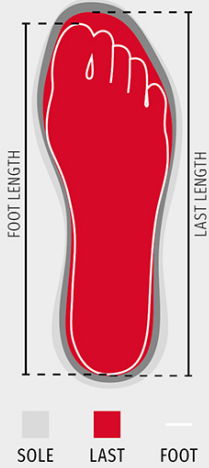

GET FORCE LOW LD

001507-0414

Scarpa di sicurezza antistatica bassa da donna, tomaia in pelle idrorepellente e traspirante, fodera interna (per tutta la superficie interna) traspirante e resistente all'abrasione, 6+6 occhielli metalfree, paratacco in grana pampas con inserto riflettente, puntale in alluminio pressofuso, plantare estraibile Ortholite X40 016, soletta in lamina tessile certificata antiperforazione, cambrione anti-torsione, sottopuntale a ferro di cavallo, intersuola in poliuretano ultraleggero, ammortizzatore MASTER BALANCE in PU poliuretano ad alta tenacità e densità bilanciata, suola XTRAIL GRIP in TPU con paratacco e parapunta.

COMPOSIZIONE: FIORE BOVINO

ASPETTO: NABUK

PESO: 652 GR

TAGLIE: 35-36-37-38-39-40-41-42

IMBALLO: 1/6

HS CODE: 64034000

PRODOTTO IN: IT

COLORI

TOTAL BLACK
S0000

GIALLO ASPEN
S0100

SMOKE
S1002

CIOCCOLATO
S1100

ROSSO
S3000

CARATTERISTICHE

CERTIFICAZIONI

CAMPI D'IMPIEGO

Shoes

Mondopoint (mm)	225	225	230	235	235	240	245	245	250	255	255	260	265	265	270	275	275	280	285	285	290	295	295	300	305	305	310	315	315	320	325	325	330	335	335
EUR	35	35½	36	36½	37	37½	38	38½	39	39½	40½	40½	41	41½	42	42½	43	43½	44	44½	45	45½	46	46½	47	47½	48	48½	49	49½	50	50½	51	51½	52
UK	2,5	3	3,5	3,5	4	4,5	5	5,5	5,5	6	6,5	7	7,5	7,5	8	8,5	9	9	9,5	10	10,5	11	11	11,5	12	12,5	13	13	13,5	14	14,5	14,5	15	15,5	16
US Man	3	3,5	4	4,5	4,5	5	5,5	6	6	6,5	7	7,5	8	8	8,5	9	9,5	9,5	10	10,5	11	11,5	11,5	12	12,5	13	13,5	13,5	14	14,5	15	15	15,5	16	16,5
US Woman	4	4,5	5	5,5	5,5	6	6,5	7	7	7,5	8	8,5	8,5	9	9,5																				